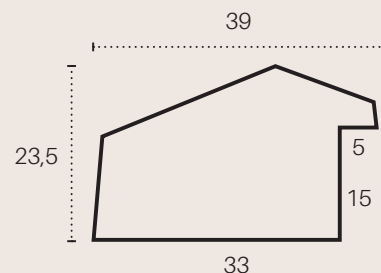

"NEW ELEGANCE"
HELLEND BLAUW/GOUD
INCLINE BLEU/OR
ABFALLEND BLAU/GOLD

89031

"NEW ELEGANCE"
HELLEND GROEN/GOUD
INCLINE VERT/OR
ABFALLEND GRUEN/GOLD

89038

"NEW ELEGANCE"
HELLEND ROOD/GOUD
INCLINE ROUGE/OR
ABFALLEND ROT/GOLD

89045

"NEW ELEGANCE"
HELLEND GRIJS/GOUD
INCLINE GRIS/OR
ABFALLEND GRAU/GOLD

NAAM NOM NAME	NEW ELEGANCE
ARTIKELREEKS SÉRIE ARTIKELSERIE	890**
PROFIEL PROFIL PROFIL	Piramide Piramide Pyramide
HOUTSOORT TYPE DE BOIS HOLZSORTE	Ayous
LENGTE LONGUEUR STABLÄNGE	3 m
AANTAL LENGTES PER PAK CONDITIONNEMENT VERPACKUNGSEINHEIT	2