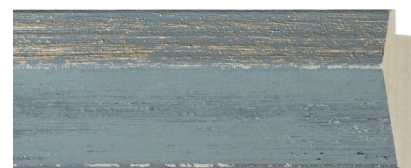

"NEW ELEGANCE"
HELLEND BLAUW/GOUD
INCLINE BLEU/OR
ABFALLEND BLAU/GOLD

89031

"NEW ELEGANCE"
HELLEND GROEN/GOUD
INCLINE VERT/OR
ABFALLEND GRUEN/GOLD

89038

"NEW ELEGANCE"
HELLEND ROOD/GOUD
INCLINE ROUGE/OR
ABFALLEND ROT/GOLD

89045

"NEW ELEGANCE"
HELLEND GRIJS/GOUD
INCLINE GRIS/OR
ABFALLEND GRAU/GOLD

NAAM NOM NAME	NEW ELEGANCE
ARTIKELREEKS SÉRIE ARTIKELSERIE	890**
PROFIEL PROFIL PROFIL	Piramide Piramide Pyramide
HOUTSOORT TYPE DE BOIS HOLZSORTE	Ayous
LENGTE LONGUEUR STABLÄNGE	3 m
AANTAL LENGTES PER PAK CONDITIONNEMENT VERPACKUNGSEINHEIT	2

89010

89015

89021

89031

89038

89045